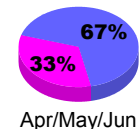

Gender Comparison 2010-2011