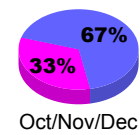

Gender Comparison 2010-2011