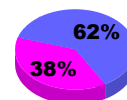

Gender Comparison 2010-2011

Jul/Aug/Sep