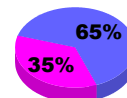

Gender Comparison 2010-2011

Jul/Aug/Sep