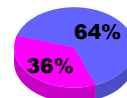

Gender Comparison 2010-2011

Jul/Aug/Sep